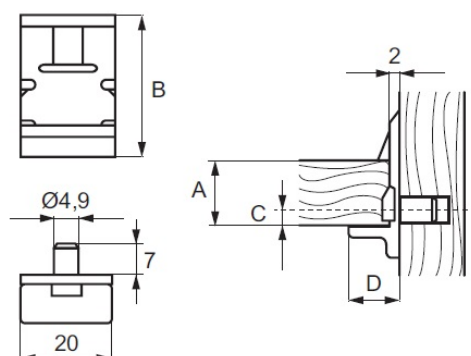

PRODUCT SHEET

Description:

Shelf Support W/Retainer, 12mm Wood Shelves, Brown Plastic

Item number:

22.02.118-0

Units	Box	Carton	HS Code	Barcode
Pcs.	1	7500	3926300090	
				5704866078795

A	C	D	Item No.
12,8 mm	4 mm	9,8 mm	22.02.118/22.02.119
16,8 mm	4 mm	9,8 mm	22.02.120/22.02.121
18,8 mm	9,5 mm	9,8 mm	22.02.127/22.02.128